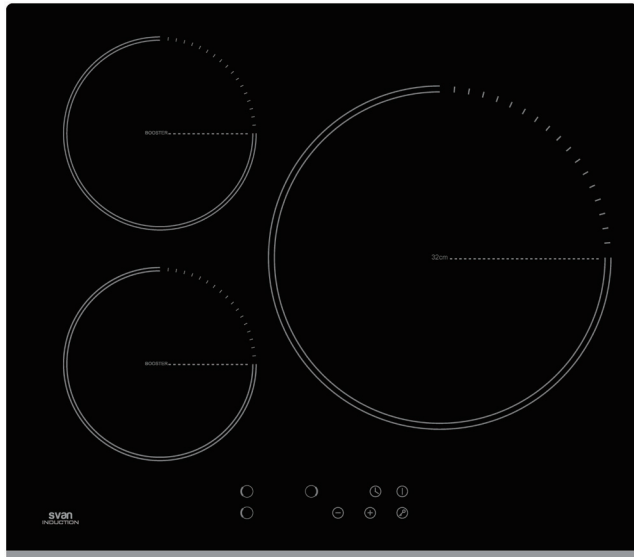

svan

Placa de inducción

Cocción | Placas y encimeras

SVI632B

Código EAN: 8.436.545.161.623

Color: Cristal negro

Dimensiones: 60 x 590 x 520

Inducción

Booster

Auto desconexión

Control Táctil

Temporizador

Bloqueo

CARACTERÍSTICAS

Color	Cristal negro
Tipo	Inducción
Sistema de control	Control táctil
Zonas de cocción	3
Niveles de cocción	9
Booster	3
Temporizador	99 min
Auto desconexión	Sí
Detector de recipientes	Sí
Bloqueo	Sí
Indicador calor residual	Sí

RENDIMIENTO

Potencia total	7100	W
Zona superior izquierda	1500 - 2000	W
Zona inferior izquierda	1500 - 2000	W
Zona derecha	3000 - 3600	W
Voltaje	220-240	V
Frecuencia	50	Hz

DIMENSIONES

Dimensión producto	60 x 590 x 520	mm
Dimensión encastre	564 x 494	mm
Zona superior izquierda	Ø 180	mm
Zona inferior izquierda	Ø 180	mm
Zona derecha	Ø 320	mm